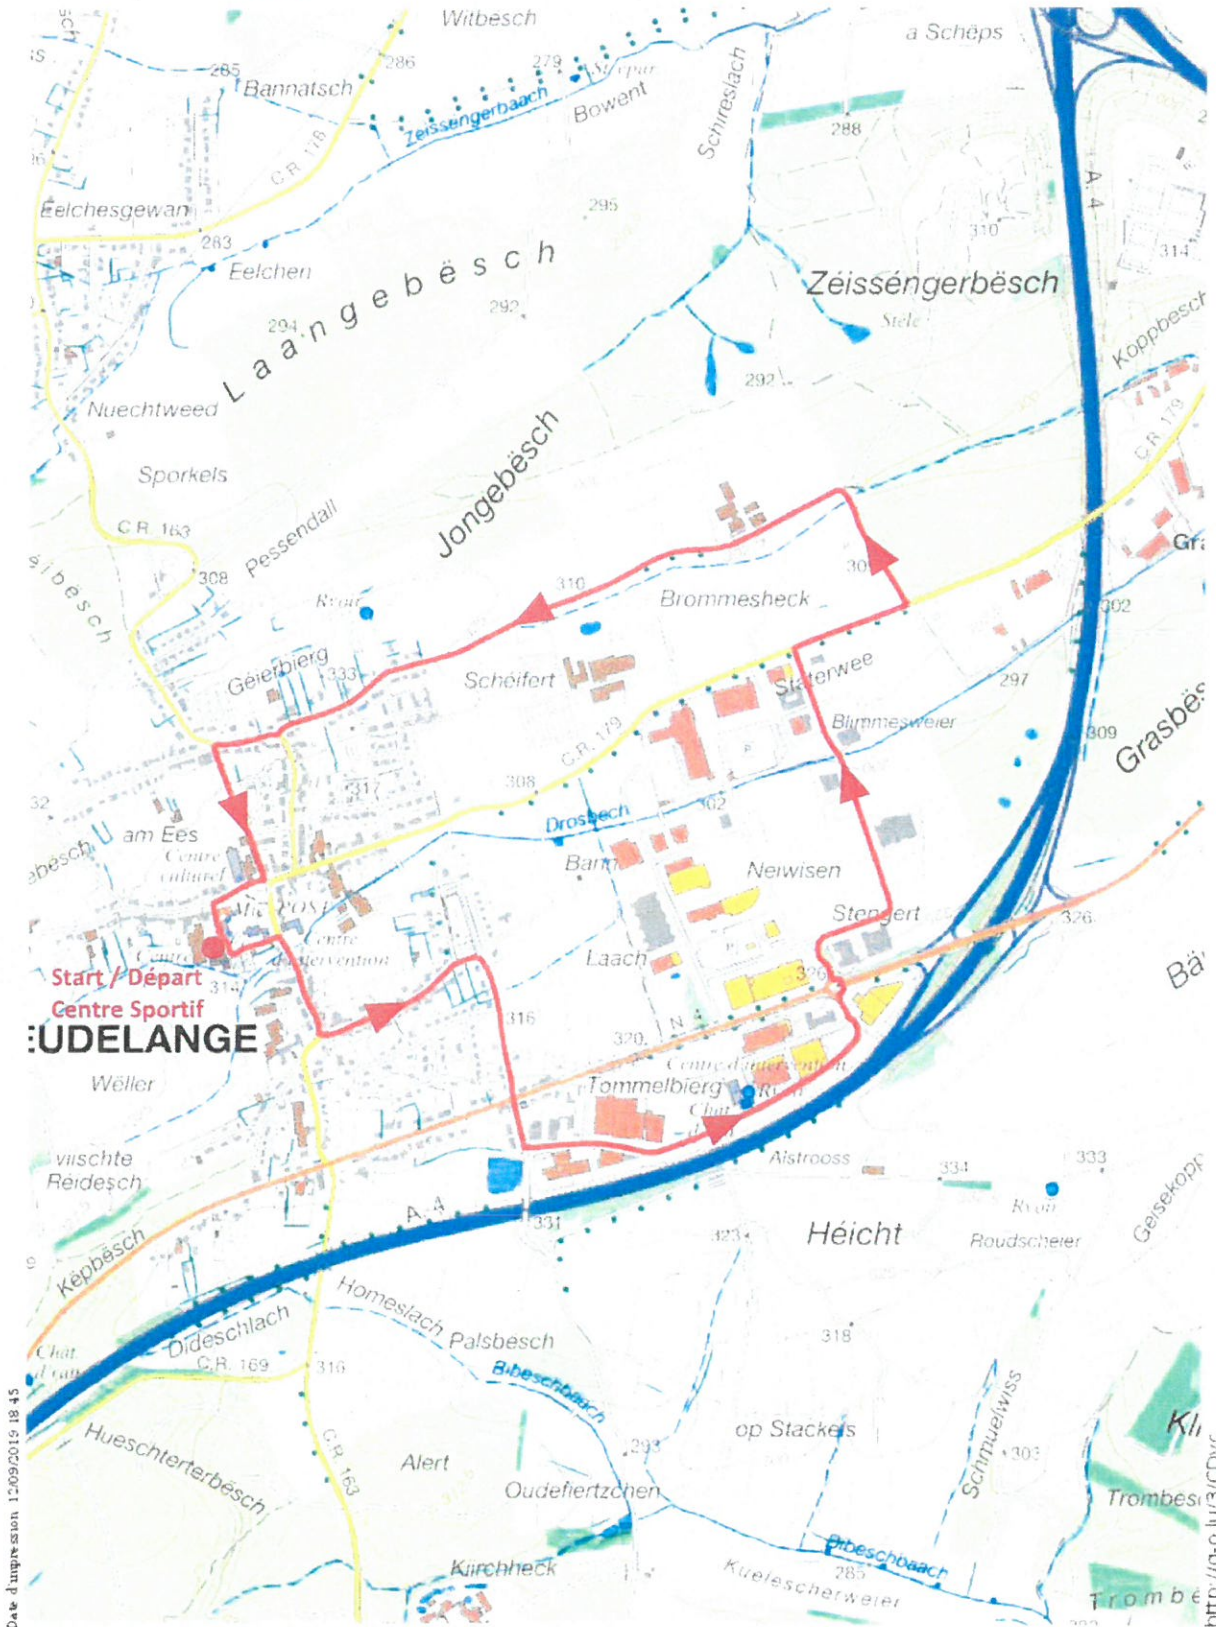

# Marsch Leideleng 05.01.2020 6Km

LE GOUVERNEMENT  
DU GRAND-DUCHÉ DE LUXEMBOURG  
Administration du cadastre  
et de la topographie

map.geoportail.lu  
Den offizielle Geoportal vu Lëtzebuerg

Date d'impression: 12/09/2019 18:45

http://g-o.lu/3/CDvc

www.geoportail.lu ass ee Portal fier geolokaliséiert Informatiounen, Daten an Dengschter, déi vun den offiziellen Lëtzebuergeschen Instanzen zur Verfügung gestallt ginn, ze visualiséieren. Responsabilité: Obvuel d'Behörden mat grousser Soen op d'Richtegkeet vun den Informatiounen an Informatiounen oppassen, kann keng Garantie hisichtlech inhaltlech Richtegkeet, Aktualitéit, Zouverlässegkeet an Vollstännegkeet vun den Informatiounen gemaach ginn. Informatiounen ausserrechtleg Wäert. Copyright: Administration du Cadastre et de la Topographie - http://g-o.lu/copyright